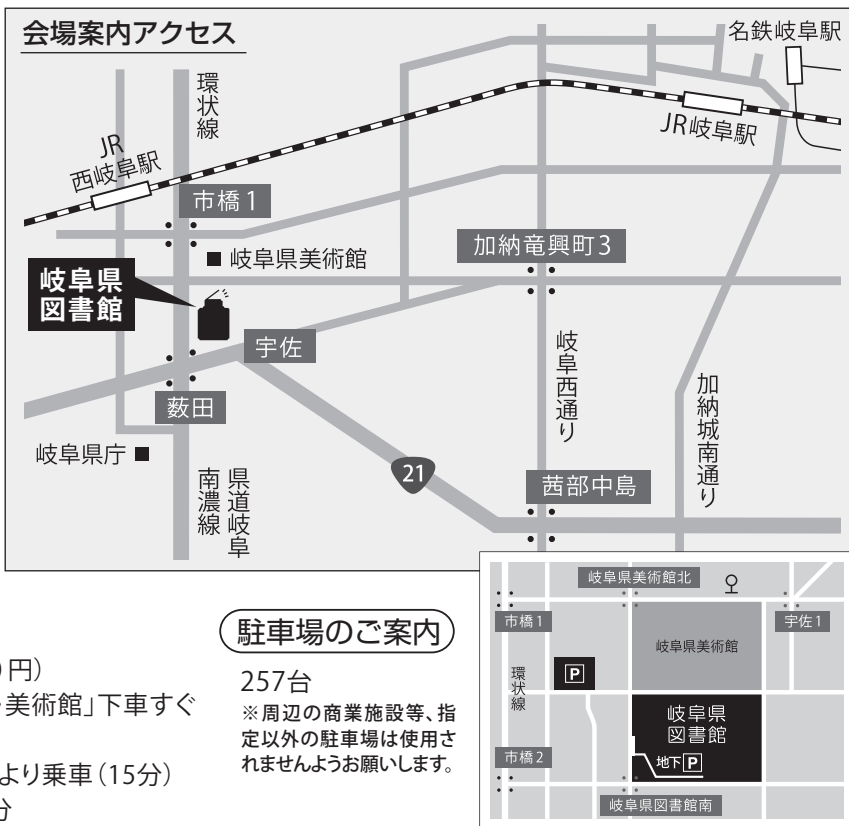

日米のディズニーで学んだ感動のサービス

参加申込のご案内

日時 令和元年
10月5日(土)
13:30~15:30(開場13:00)

会場 **岐阜県図書館**
岐阜県岐阜市宇佐4-2-1
1階多目的ホール
TEL:058-275-5111

定員 **先着250名(申込先着順)**
※定員になり次第、締め切らせていただきます。

講師 **加賀屋 克美氏**

アクセス

- JR西岐阜駅より徒歩14分
- 西ぎふ・くるくるバス(大人100円/小学生50円)
JR西岐阜駅南口より乗車(約5分)「県図書館・美術館」下車すぐ
- 岐阜バス(有料)
JR岐阜駅(6番乗場)/名鉄岐阜駅(1番乗場)より乗車(15分)
鏡島市橋線 市橋行「県美術館」下車徒歩3分

駐車場のご案内

257台
※周辺の商業施設等、指定以外の駐車場は使用されませんようお願いします。

《申込方法》

●電話・WEBサイト・メールにて受付

電話 **058-248-5611**

WEB 右記のQRコードまたは、「知るぽると岐阜」のホームページからアクセスし、申込方法を確認ください。

メール

下記の事項を明記のうえ、
件名：**金融・経済講演会参加申込**
送信先：**「keizaikouenkai@chuco.co.jp」**へ送信してください。